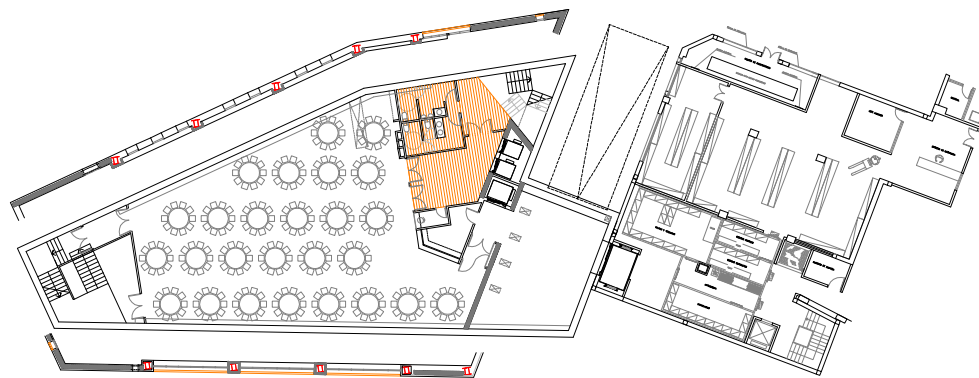

PROYECTO EJECUCIÓN SALÓN DE CONVENCIONES Y SALAS REUNIONES SITUADO PARTE LIBRE DEL SOLAR DEL "HOTEL MELIA COSTA DEL SOL". PASEO MARITIMO PLAYA DEL BAJONDILLO. TORREMOLINOS. (MALAGA).

PLANO : RESUMEN. PLANTAS, ALZADOS Y SECCIONES (ALTERNATIVA SALAS BANQUETES)
ESCALA: 1/200

ALBAÑILERIA
PLANO N.º
ALB 02

DICIEMBRE-2009