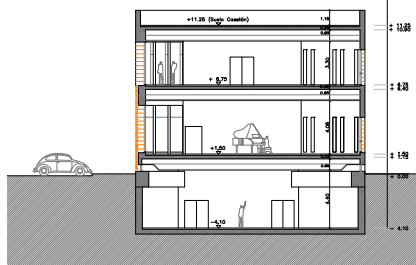

SECCION TRANSVERSAL B-B'