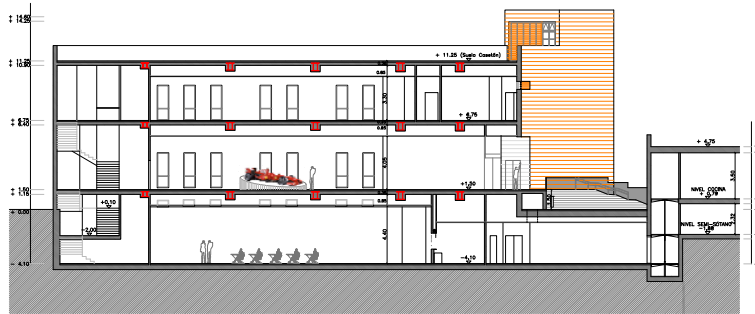

ALZADO PASEO MARITIMO C-C'

SECCION LONGITUDINAL A-A'