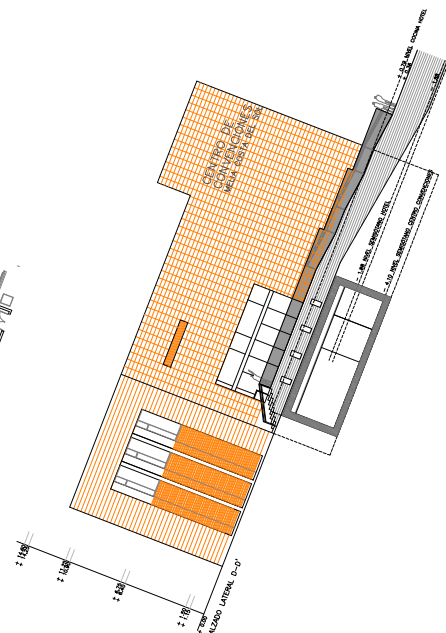

PROYECTO EJECUCIÓN SALÓN DE CONVENCIONES Y SALAS REUNIONES SITUADO PARTE LIBRE DEL SOLAR DEL "HOTEL MELIA COSTA DEL SOL". PASEO MARITIMO PLAYA DEL BAJONDILLO. TORREMOLINOS. (MALAGA).

PLANO : RESUMEN. PLANTAS, ALZADOS Y SECCIONES (ALTERNATIVA SALAS BANQUETES)
ESCALA: 1/200

ALBAÑILERIA
PLANO N.º
ALB 02

DICIEMBRE-2009