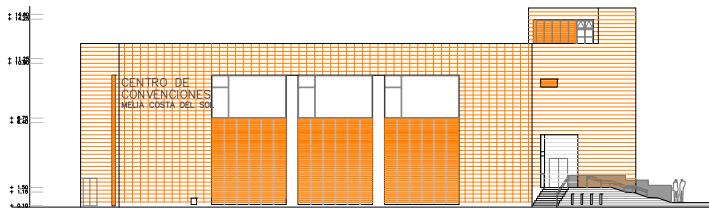

PROYECTO EJECUCIÓN SALÓN DE CONVENCIONES Y SALAS REUNIONES SITUADO PARTE LIBRE DEL SOLAR DEL "HOTEL MELIA COSTA DEL SOL". PASEO MARITIMO PLAYA DEL BAJONDILLO. TORREMOLINOS. (MALAGA).

PLANO : RESUMEN. PLANTAS, ALZADOS Y SECCIONES (ALTERNATIVA SALAS BANQUETES)
ESCALA: 1/200

ALBAÑILERIA
PLANO N.º
ALB 02

DICIEMBRE-2009