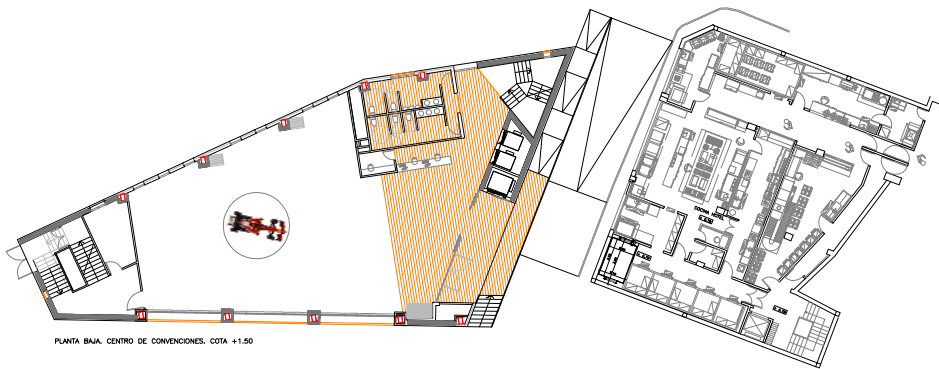

PROYECTO EJECUCIÓN SALÓN DE CONVENCIONES Y SALAS REUNIONES SITUADO PARTE LIBRE DEL SOLAR DEL "HOTEL MELIA COSTA DEL SOL". PASEO MARITIMO PLAYA DEL BAJONDILLO. TORREMOLINOS. (MALAGA).

PLANO : RESUMEN. PLANTAS, ALZADOS Y SECCIONES (ALTERNATIVA SALAS BANQUETES)
ESCALA: 1/200

ALBAÑILERIA
PLANO N.º
ALB 02

DICIEMBRE-2009